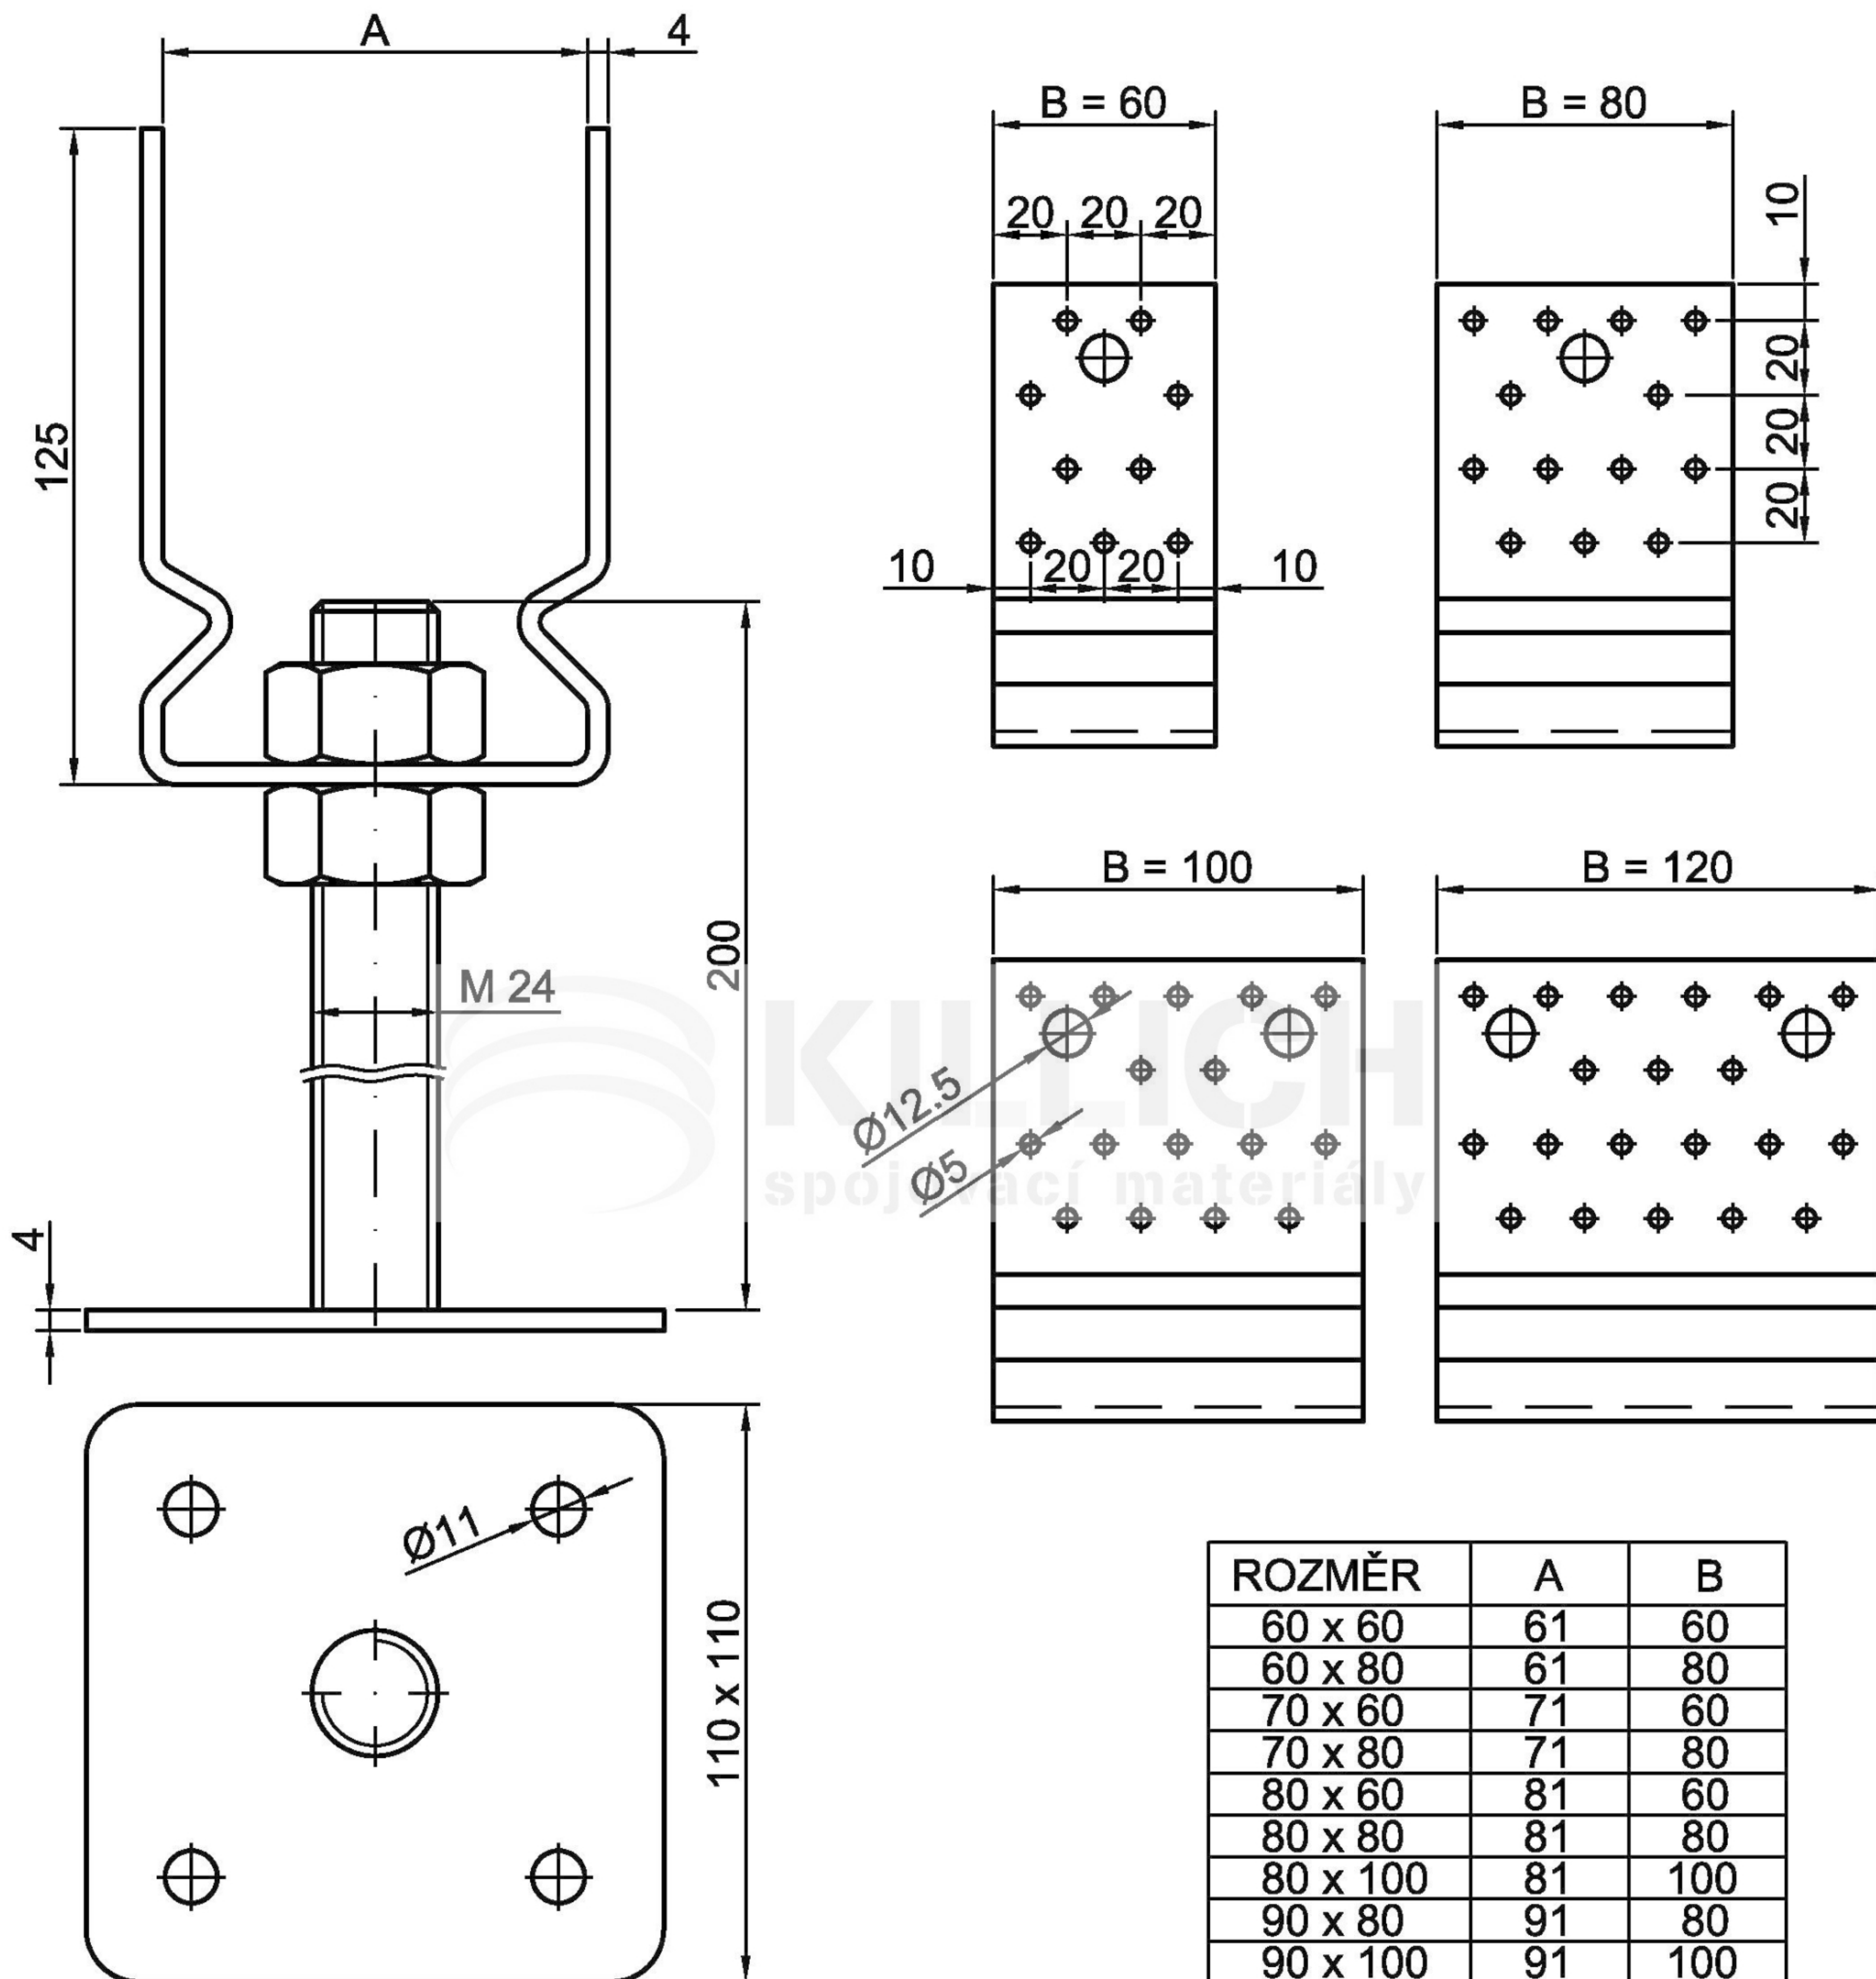

PATKA KOTEVNÍ BV/P

14-07

ROZMĚR	A	B
60 x 60	61	60
60 x 80	61	80
70 x 60	71	60
70 x 80	71	80
80 x 60	81	60
80 x 80	81	80
80 x 100	81	100
90 x 80	91	80
90 x 100	91	100
90 x 120	91	120
100 x 80	101	80
100 x 100	101	100
100 x 120	101	120
120 x 100	121	100
120 x 120	121	120
140 x 100	141	100
140 x 120	141	120

Materiál: ocel jakost 11 373.20 (zinkováno)
 mez pevnosti $R_m = 360 - 420$ MPa
 mez kluzu min. $R_e = 235$ MPa

Příklad objednávky: patka kotevní BV/P 14-07/ A x B