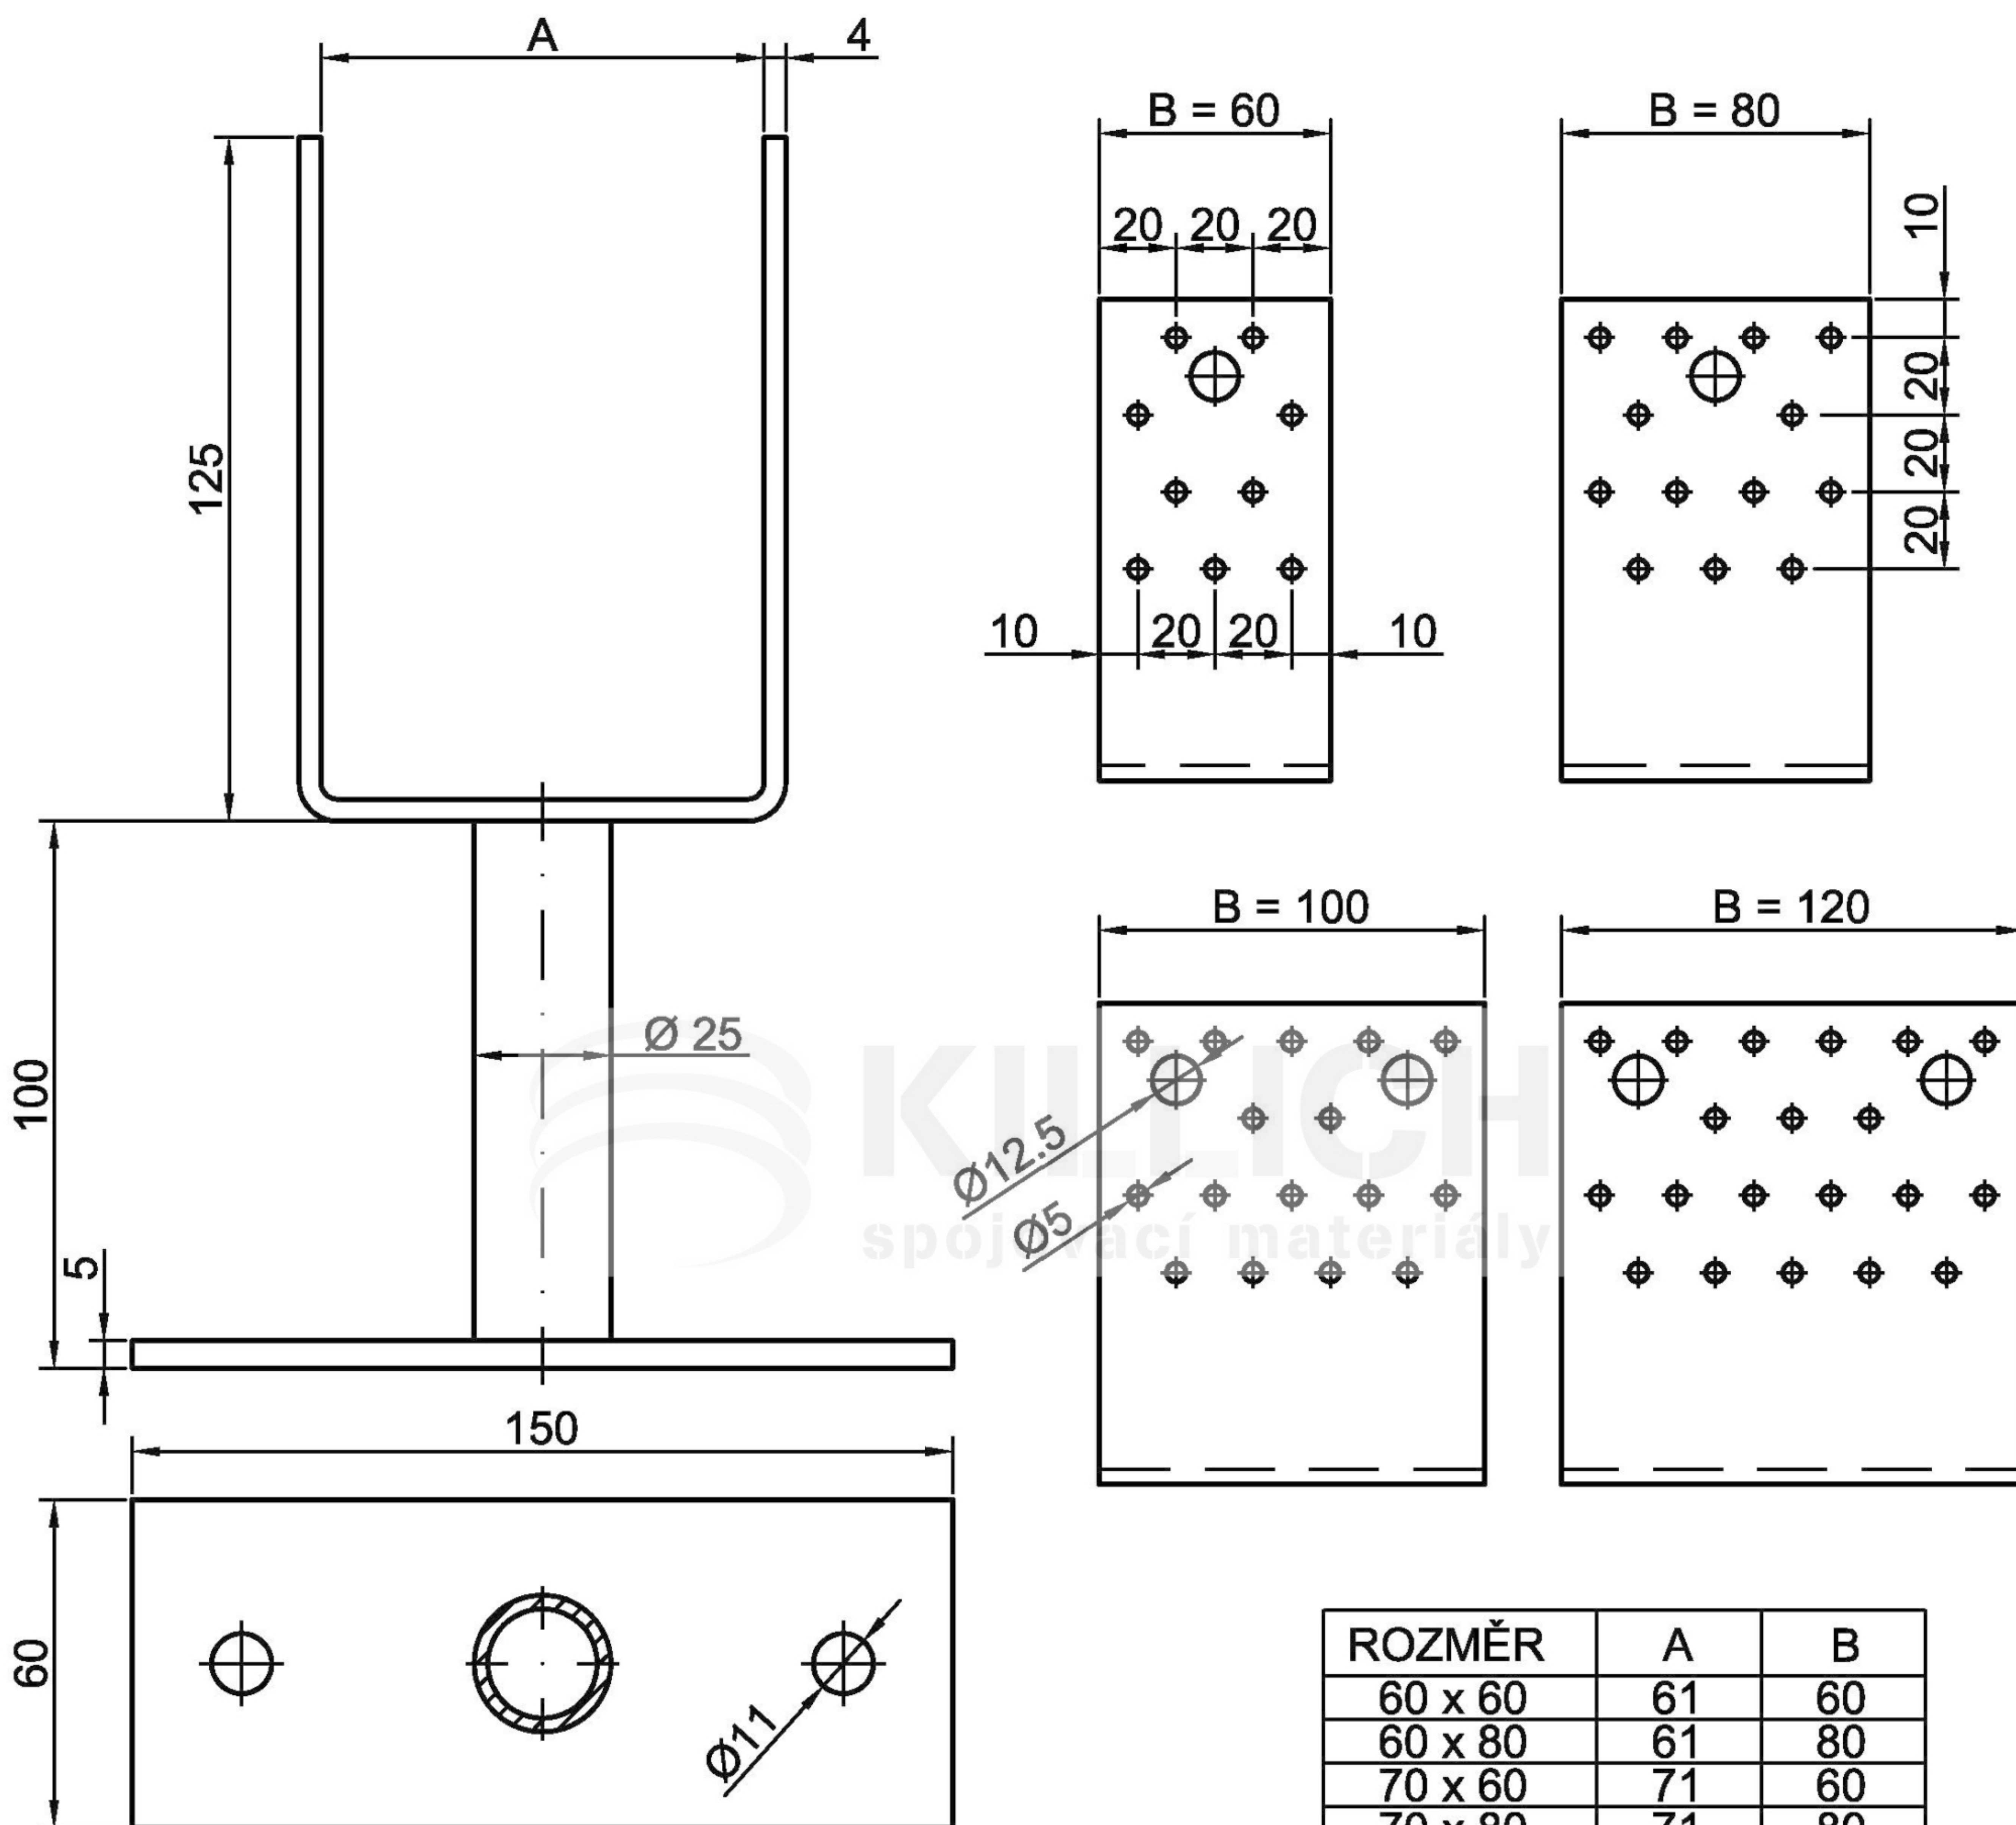

PATKA KOTEVNÍ BV/P

14-05

ROZMĚR	A	B
60 x 60	61	60
60 x 80	61	80
70 x 60	71	60
70 x 80	71	80
80 x 60	81	60
80 x 80	81	80
80 x 100	81	100
90 x 80	91	80
90 x 100	91	100
90 x 120	91	120
100 x 80	101	80
100 x 100	101	100
100 x 120	101	120
120 x 100	121	100
120 x 120	121	120
140 x 100	141	100
140 x 120	141	120

Materiál: ocel jakost 11 373.20 (zinkováno)
 mez pevnosti $R_m = 360 - 420$ MPa
 mez kluzu min. $R_e = 235$ MPa

Příklad objednávky: patka kotevní BV/P 14-05/ A x B