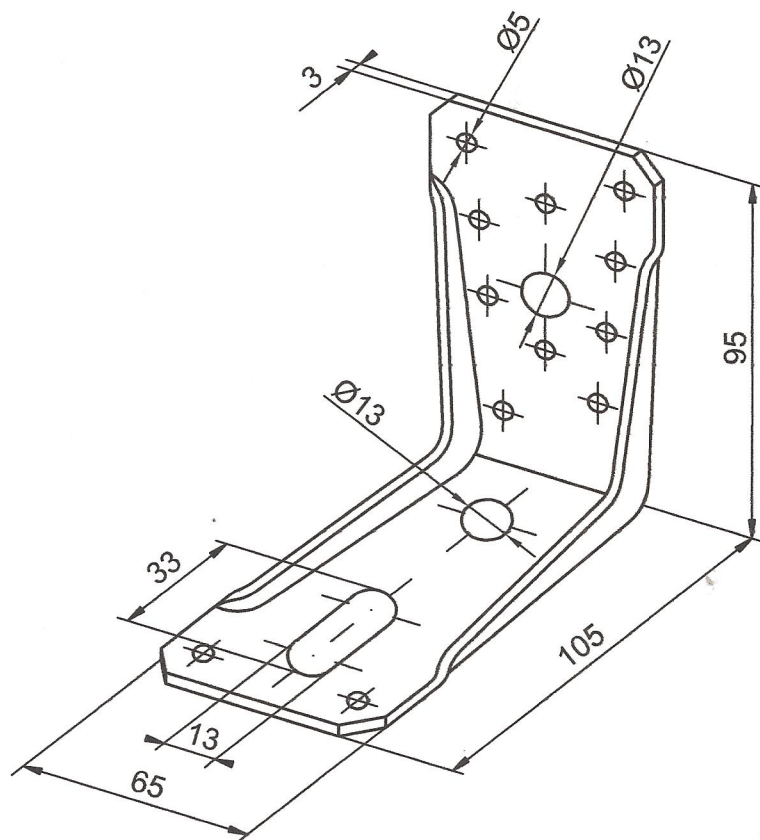

KOTEVNÍ PRVEK BV/KP

12-42

Materiál: ocelový plech žárově zinkovaný S280GD+Z275