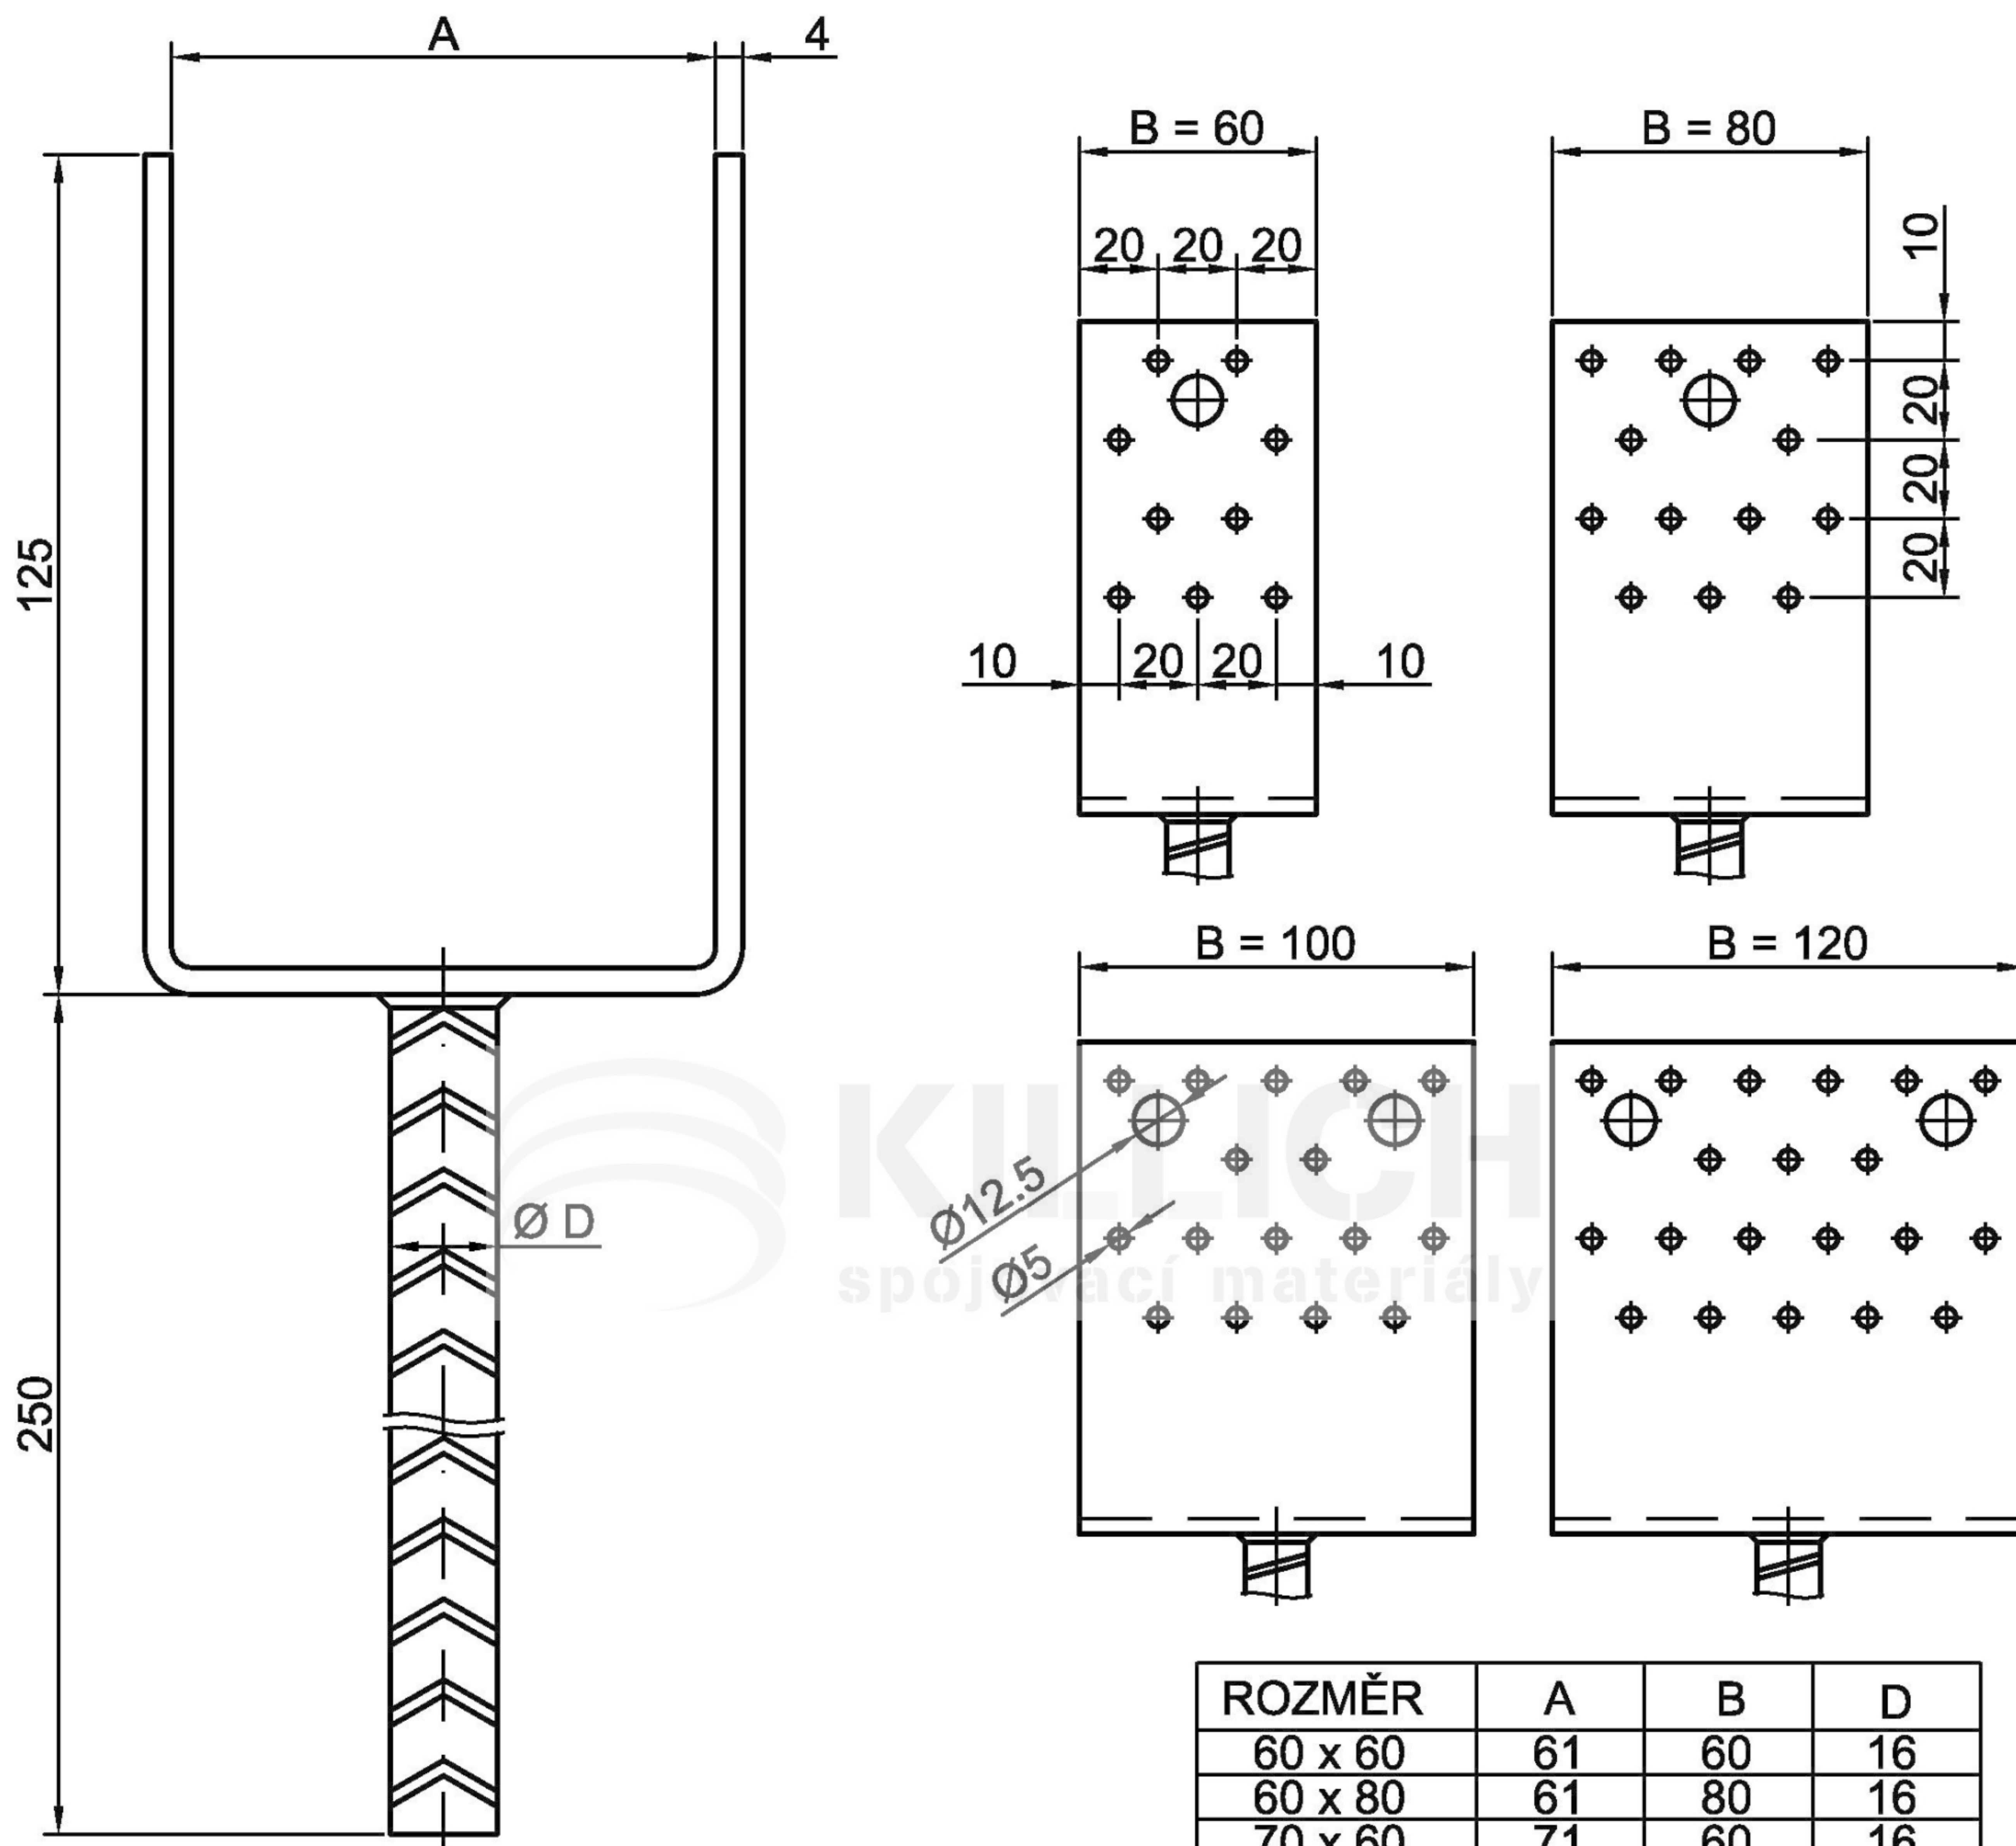

PATKA KOTEVNÍ BV/P

14-02

ROZMĚR	A	B	D
60 x 60	61	60	16
60 x 80	61	80	16
70 x 60	71	60	16
70 x 80	71	80	16
80 x 60	81	60	16
80 x 80	81	80	16
80 x 100	81	100	16
90 x 80	91	80	16
90 x 100	91	100	16
90 x 120	91	120	16
100 x 80	101	80	16
100 x 100	101	100	16
100 x 120	101	120	20
120 x 100	121	100	20
120 x 120	121	120	20
140 x 100	141	100	20
140 x 120	141	120	20

Materiál: ocel jakost 11 373.20 (zinkováno)
 mez pevnosti $R_m = 360 - 420$ MPa
 mez kluzu min. $R_e = 235$ MPa

Příklad objednávky: patka kotevní BV/P 14-02/ A x B