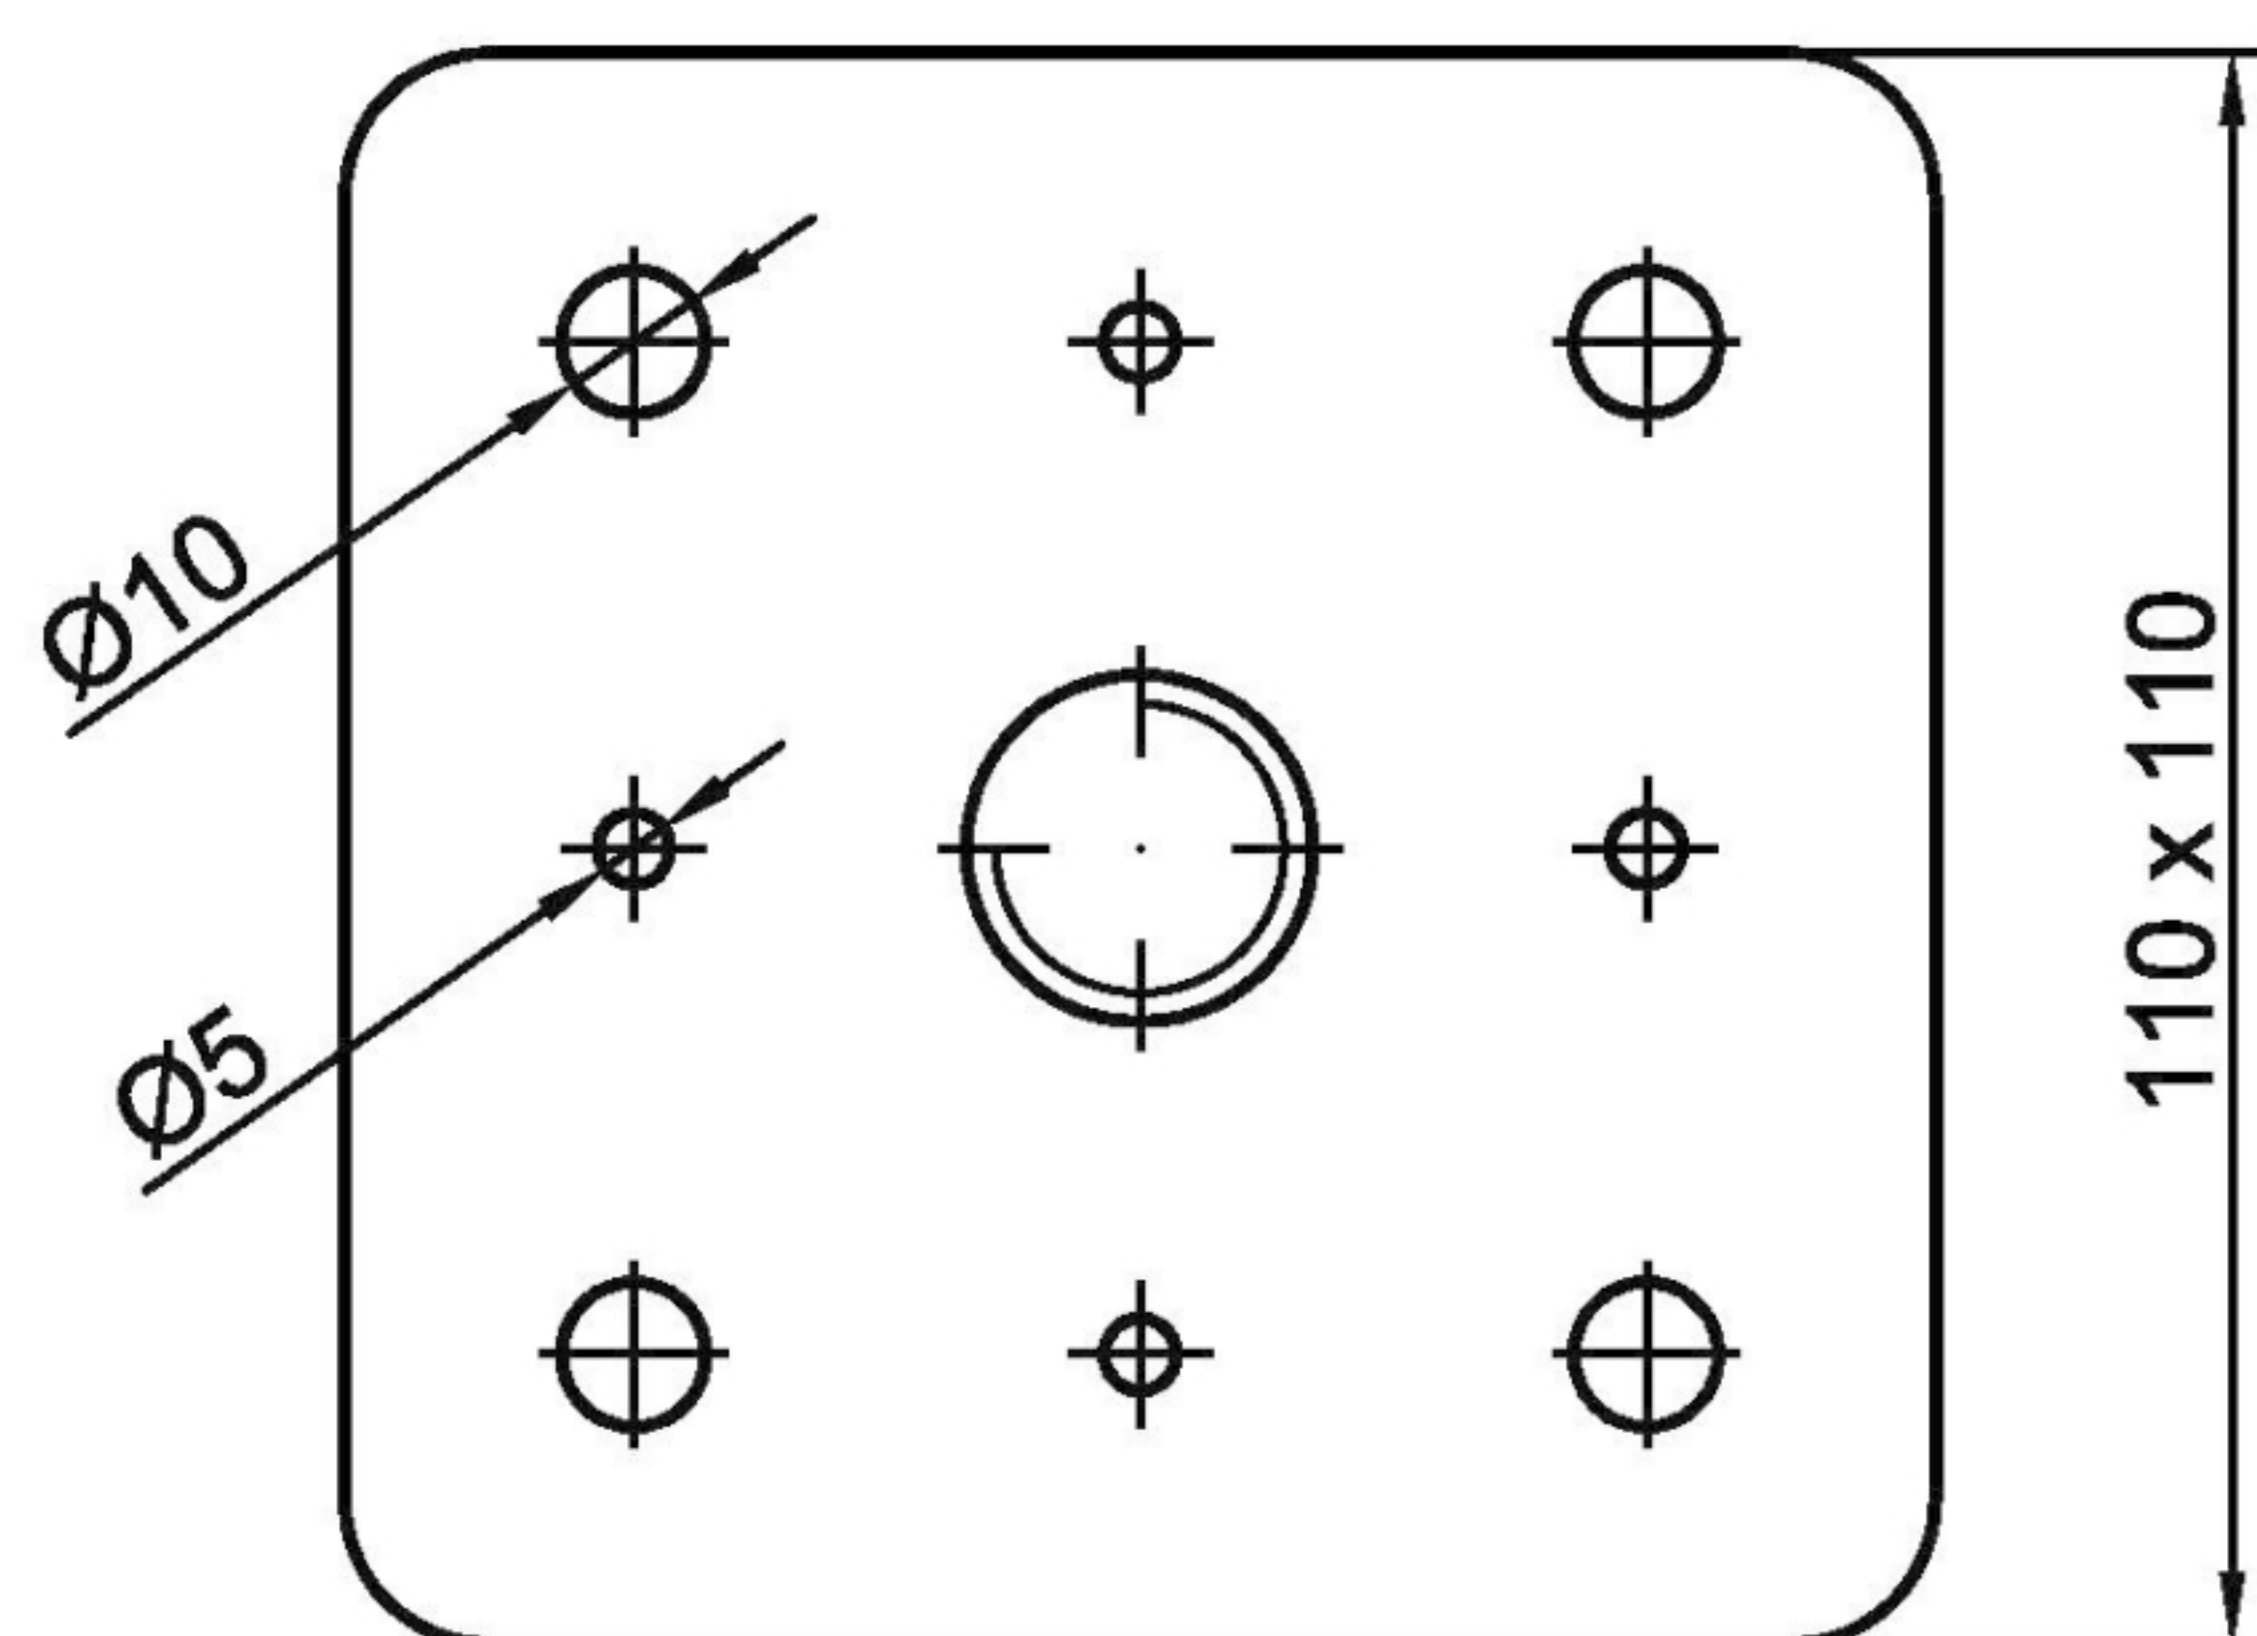

PATKA DŘEVĚNÉHO PILÍŘE BV/P

14-01

PROVEDENÍ  
HORNÍ DESKA 80 x 80

PROVEDENÍ  
2 x MATICE M24 VOLNĚ

Materiál: ocel jakost 11 373.20 (zinkováno)  
mez pevnosti  $R_m = 360 - 420$  MPa  
mez kluzu min.  $R_e = 235$  MPa

Rozměry: výška  $H = 200, 250, 330$  mm

Příklad objednání: patka dřevěného pilíře BV/P 14-01/H - provedení