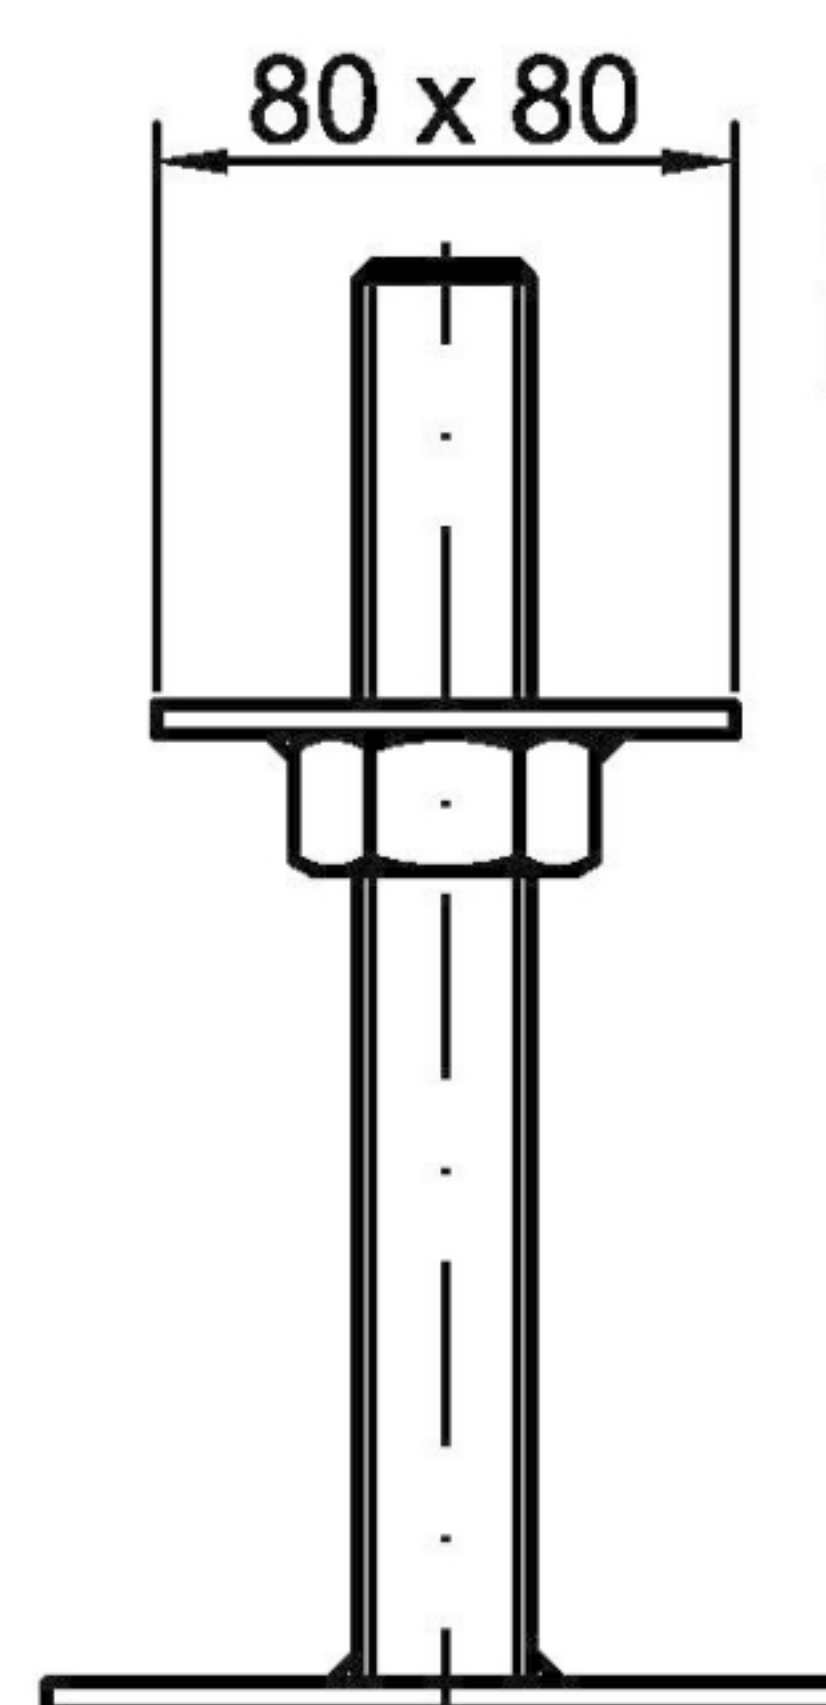

PATKA DŘEVĚNÉHO PILÍŘE BV/P

14-01

PROVEDENÍ  
HORNÍ DESKA 80 x 80

PROVEDENÍ  
2 x MATICE M24 VOLNĚ

Materiál: ocel jakost 11 373.20 (zinkováno)  
mez pevnosti  $R_m = 360 - 420$  MPa  
mez kluzu min.  $R_e = 235$  MPa

Rozměry: výška  $H = 200, 250, 330$  mm

Příklad objednání: patka dřevěného pilíře BV/P 14-01/H - provedení