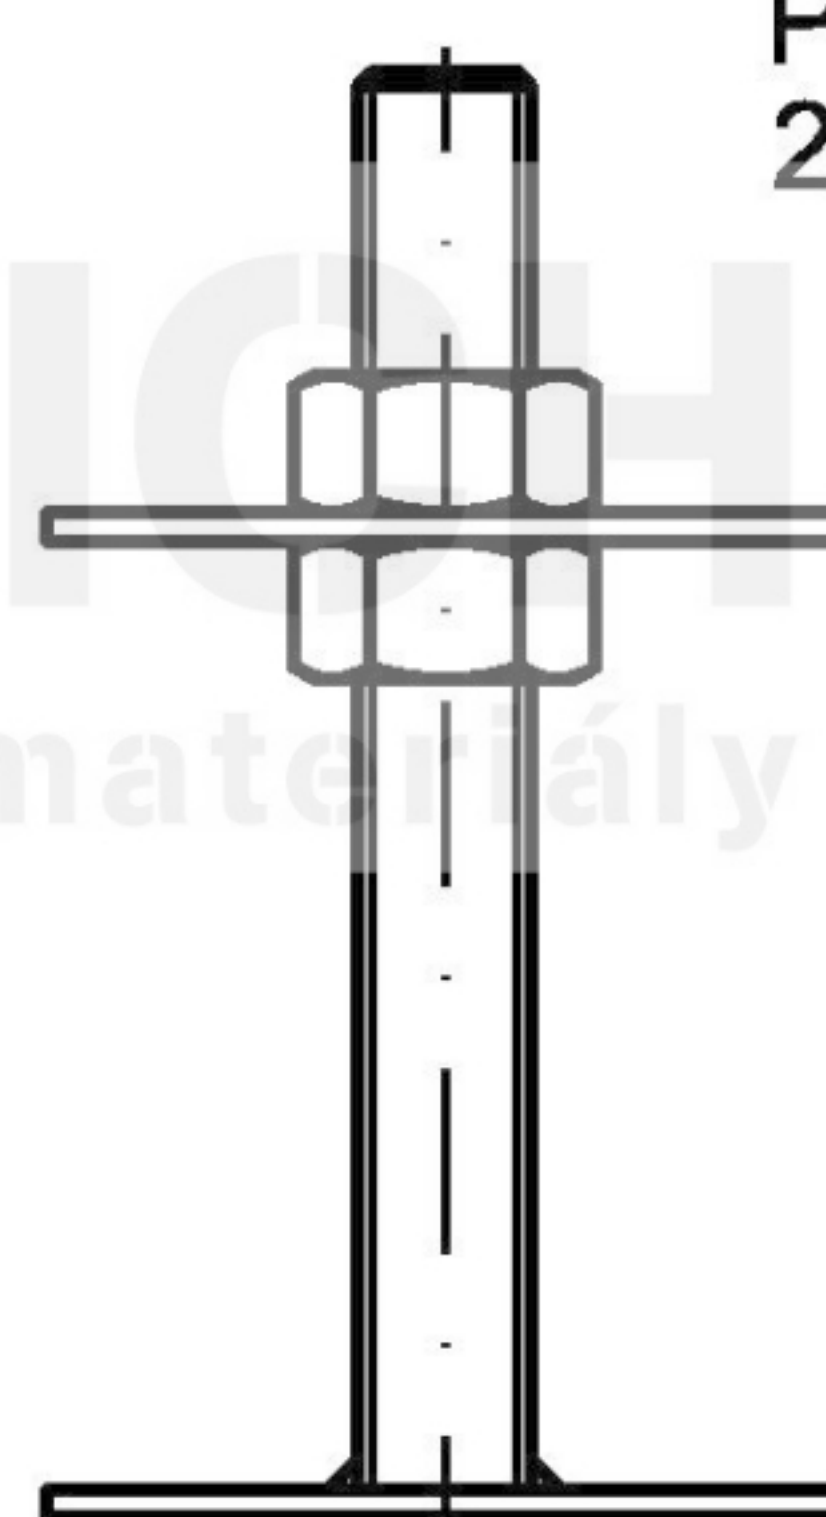

PATKA DŘEVĚNÉHO PILÍŘE BV/P

14-01

PROVEDENÍ  
HORNÍ DESKA 80 x 80

PROVEDENÍ  
2 x MATICE M24 VOLNĚ

Materiál: ocel jakost 11 373.20 (zinkováno)  
mez pevnosti  $R_m = 360 - 420$  MPa  
mez kluzu min.  $R_e = 235$  MPa

Rozměry: výška  $H = 200, 250, 330$  mm

Příklad objednání: patka dřevěného pilíře BV/P 14-01/H - provedení