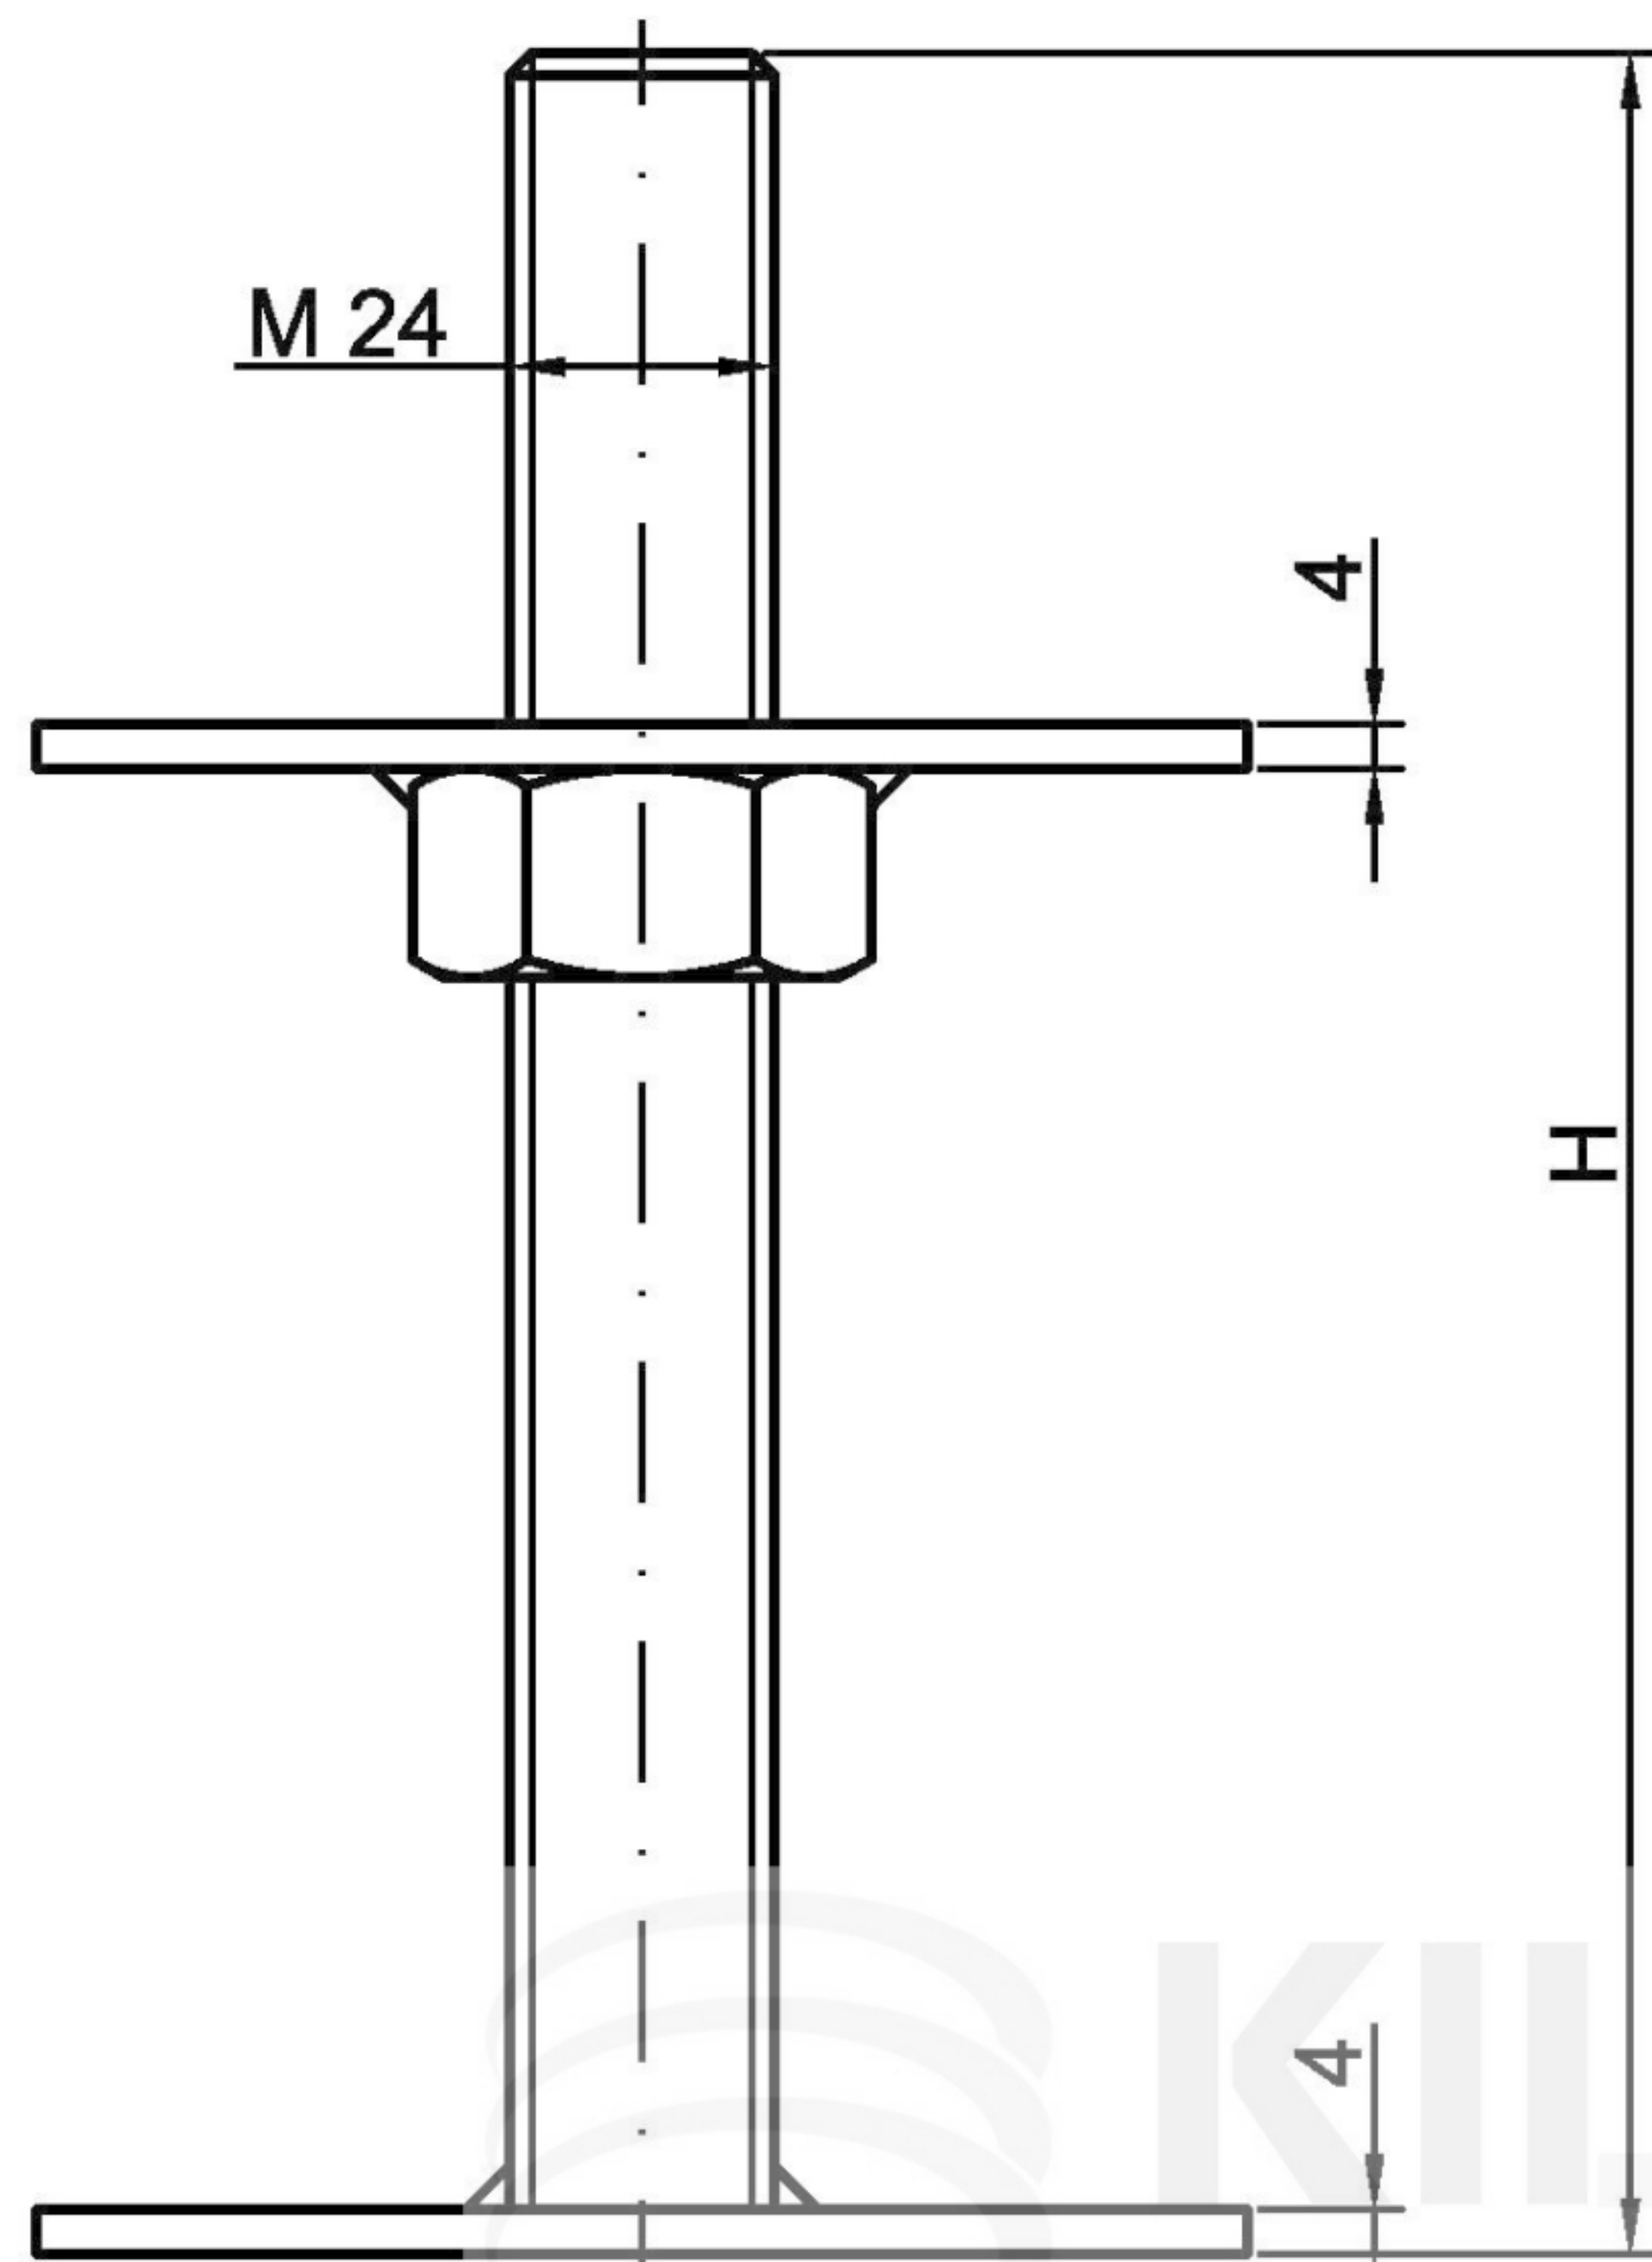

PATKA DŘEVĚNÉHO PILÍŘE BV/P

14-01

PROVEDENÍ  
HORNÍ DESKA 80 x 80

PROVEDENÍ  
2 x MATICE M24 VOLNĚ

Materiál: ocel jakost 11 373.20 (zinkováno)  
mez pevnosti  $R_m = 360 - 420$  MPa  
mez kluzu min.  $R_e = 235$  MPa

Rozměry: výška  $H = 200, 250, 330$  mm

Příklad objednání: patka dřevěného pilíře BV/P 14-01/H - provedení